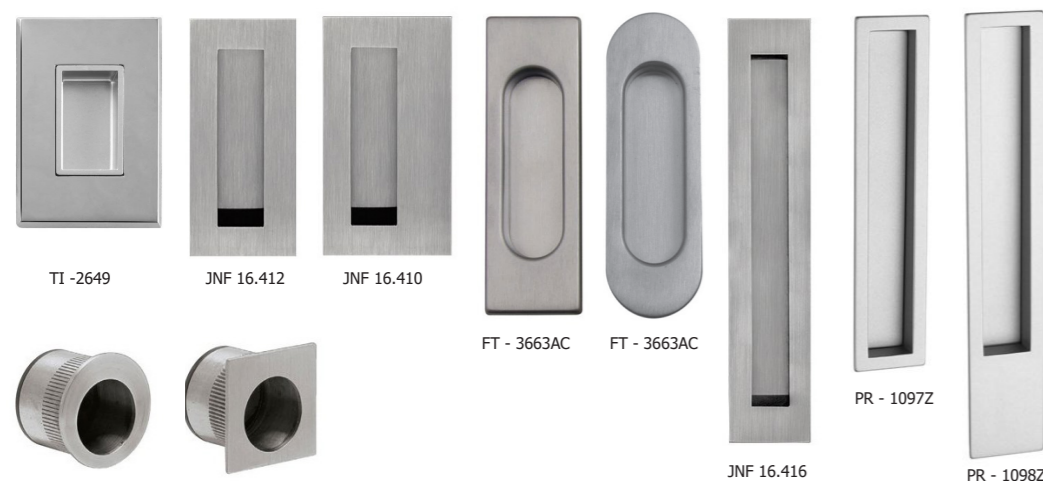

MUŠLE NA POSUVNÉ DVERE

TI -2649

JNF 16.412

JNF 16.410

FT - 3663AC

FT - 3663AC

PR - 1097Z

JNF 16.416

PR - 1098Z

MADIELKO DO ČELA POSUVNÝCH DVERÍ