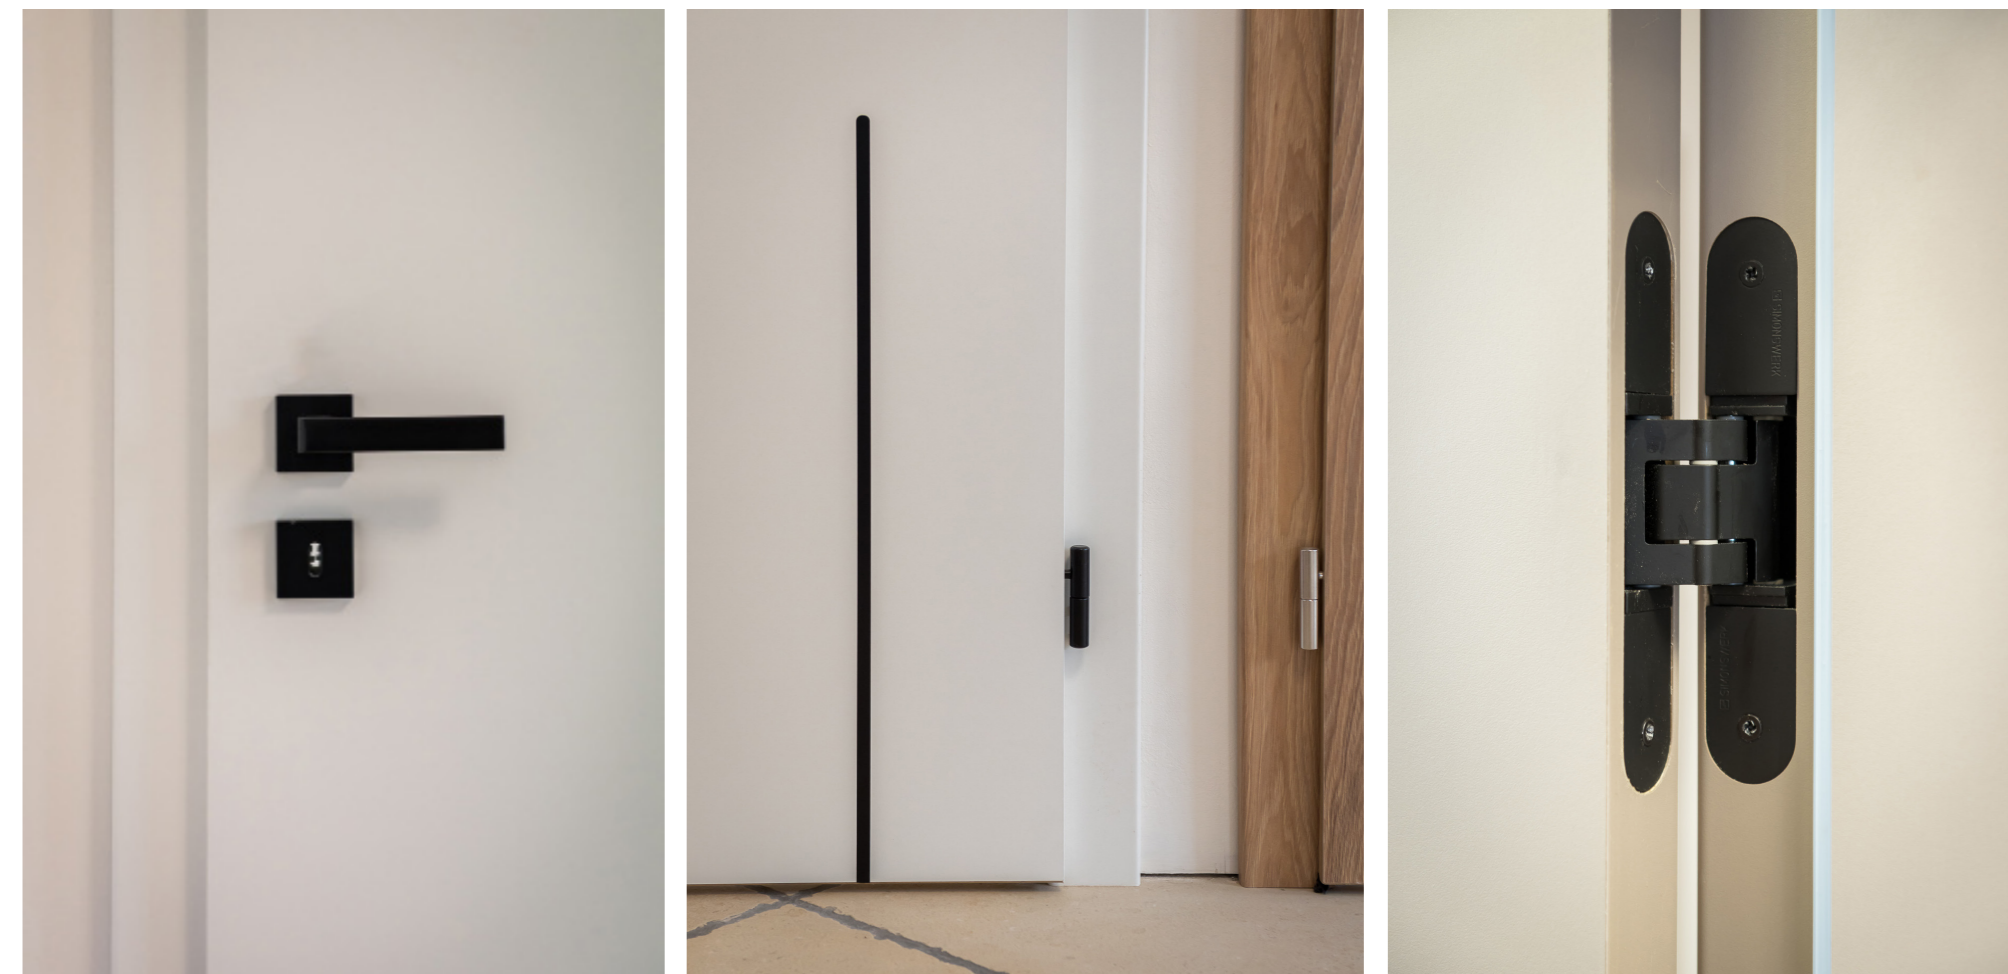

DOLADENÉ DO DETAILU